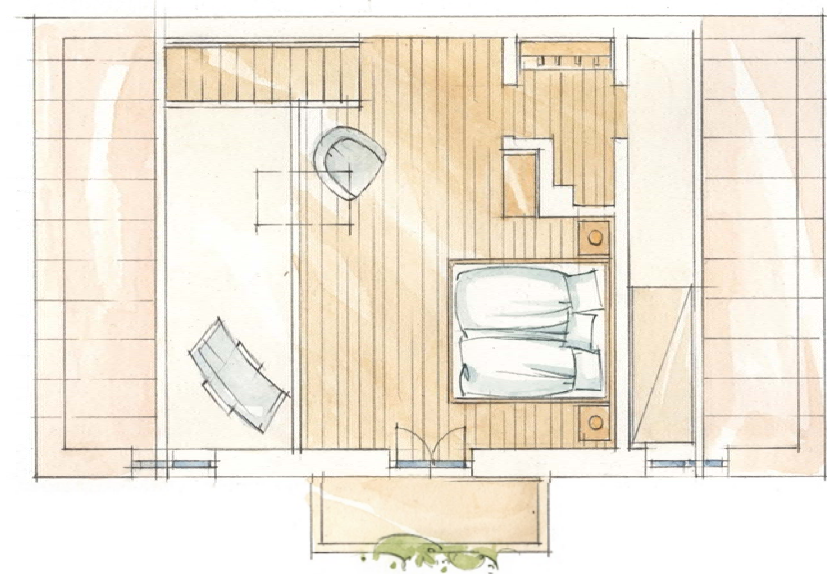

Ferienwohnung Adler

Moierhof - Der Ferienbauernhof am Chiemsee - Susanne und Matthias Untermayer
Stöfling 1 - D-83376 Truchtlaching - Telefon: +49 08667 219 - info@moierhof.de - www.moierhof.de