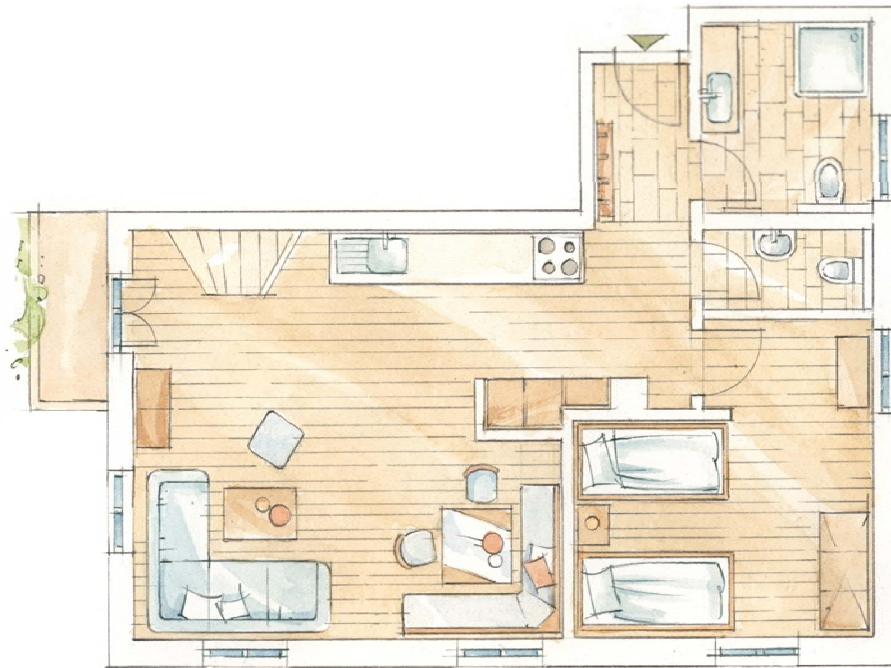

Ferienwohnung Adler

Moierhof - Der Ferienbauernhof am Chiemsee - Susanne und Matthias Untermayer
Stöfling 1 - D-83376 Truchtlaching - Telefon: +49 08667 219 - info@moierhof.de - www.moierhof.de